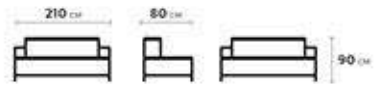

آنجلیکا

ANJELIKA

DIMENSIONS

MATERIALS

SOLID OAK WOOD
FABRIC
BRUSHED BRASS

05

**DINING
TABLES**

Dining table