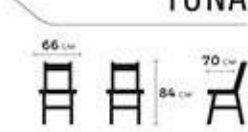

JAHANTAB
Product Guide Catalogue

TONA

تونا دسته دار