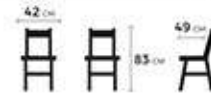

البيّن

آر

فيونن

JAHANTAB
Product Guide Catalogue

كاراكو

شيل

سانس

بيتل